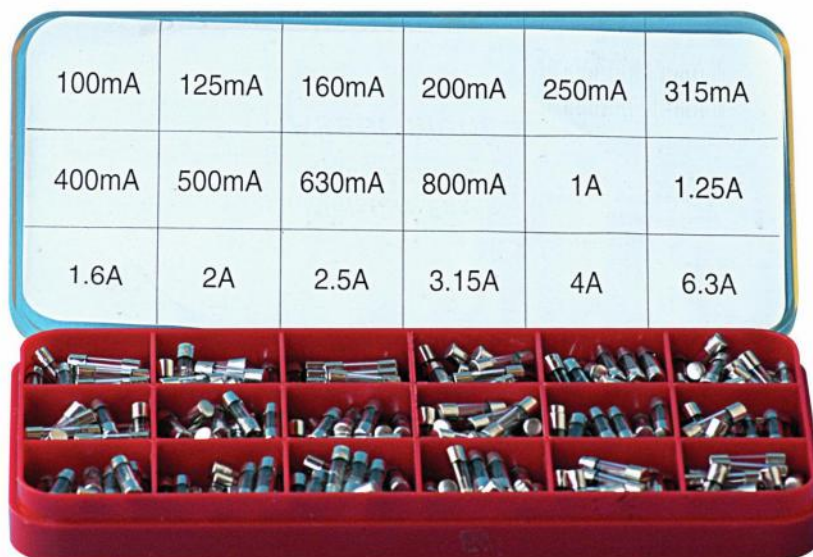

# BOÎTE DE 360 FUSIBLES RAPIDES

Référence : 40381

Boîte de rangement de fusibles à 18 cases, contenant 20 fusibles de chacun de ces calibres en verre tubulaire Ø 5 x 20 mm :

- 100 mA
- 125 mA
- 160 mA
- 200 mA
- 250 mA
- 315 mA
- 400 mA
- 500 mA
- 630 mA
- 800 mA

- 1 A
- 1,25 A
- 1,6 A
- 2 A
- 2,5 A
- 3,15 A
- 4 A
- 6,3 A