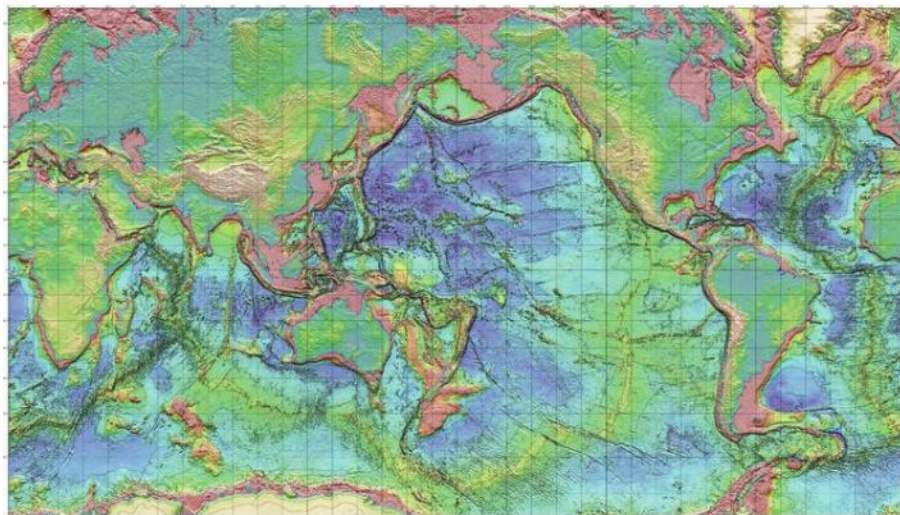

Référence : CGPHYSIO

Carte physiographique au 1/50 000 000 légendée Modèle élève : (1 feuille 118 cm x 54 cm)
Origine : Commission de la Carte Géologique du Monde
CCGM/éditions UNESCO