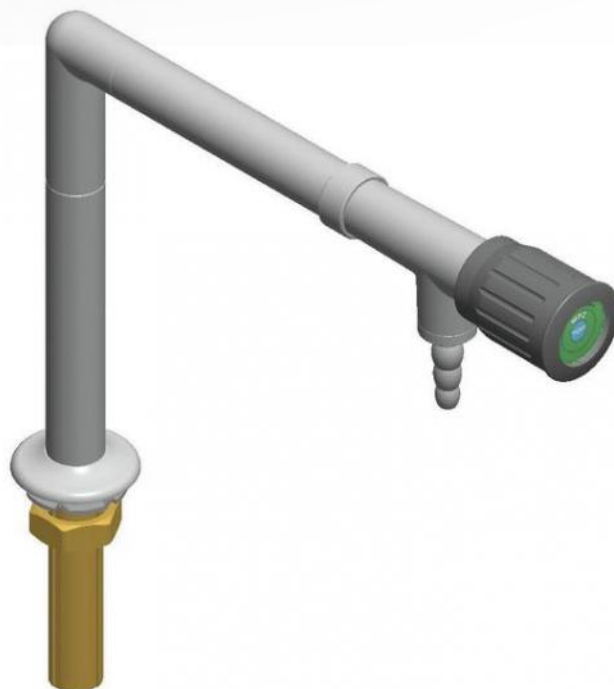

# CHANDELIERS SIMPLES

FICHE  
PRODUIT

Références : 1001/363, 1001/361AR

## Modèles antivandalisme à angles soudés

H 200 mm, S 200 mm