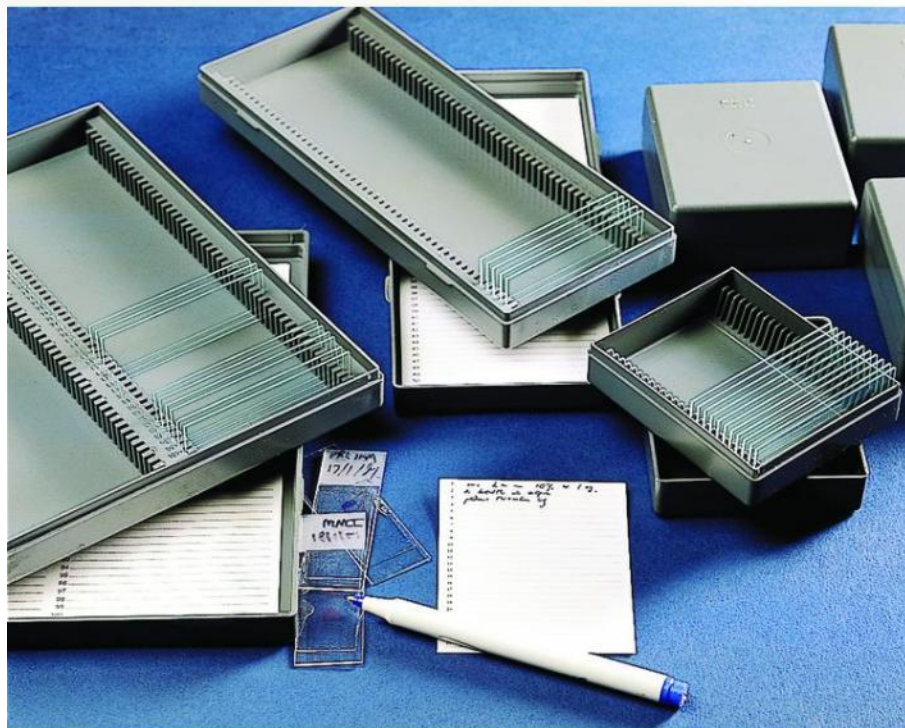

# COFFRETS EN POLYSTYRÈNE

FICHE  
PRODUIT

Références : CP25, CP100, CP50

Coffret de rangement en polystyrène avec rainures numérotées. Index à l'intérieur du couvercle. Très bonne qualité.

Pour lames 76 x 26 mm

Référence	Capacité max.	Nb. rainures	L x l x H
CP100	100 lames	100	22,8 x 18,4 x 3,4 cm
CP25	25 lames	25	12,3 x 9,6 x 3,4 cm
CP50	50 lames	50	22,8 x 9,6 x 3,4 cm