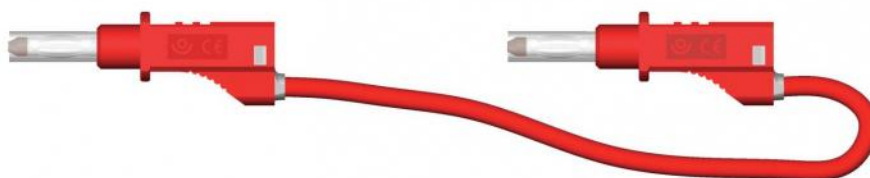

CORDON À REPRISE ARRIÈRE À FOURREAU RÉTRACTABLE

FICHE
PRODUIT

Références : CORD3-50-R, CORD3-25-N, CORD3-25-R, CORD3-50-N, CORD3-100-N, CORD3-100-R

Cordons de raccordement Ø 4 mm

Cordons normalisés selon CEI 61010-1/61010-031

Sur demande, il nous est également possible de vous proposer des cordons de section 1 mm² supportant des intensités jusqu'à 20 Ampères.

Cordons avec fiches bananes Ø 4 mm :

- gamme en silicone
- gamme de marque Electro-PJP en PVC

Les couleurs proposées sont indiquées sous chaque tableau. Compléter la référence avec le code couleur souhaité (Rouge : R ; Noir : N ; Vert : V ; Bleu : B ; Jaune : J)

Exemple : pour un cordon en silicone à fourreau fixe de 50 cm rouge, commander la référence CDP-50-R

Référence	Longueur	Couleur
CORD3-100-N	100 cm	Noir
CORD3-100-R	100 cm	Rouge
CORD3-25-N	25 cm	Noir
CORD3-25-R	25 cm	Rouge
CORD3-50-N	50 cm	Noir
CORD3-50-R	50 cm	Rouge