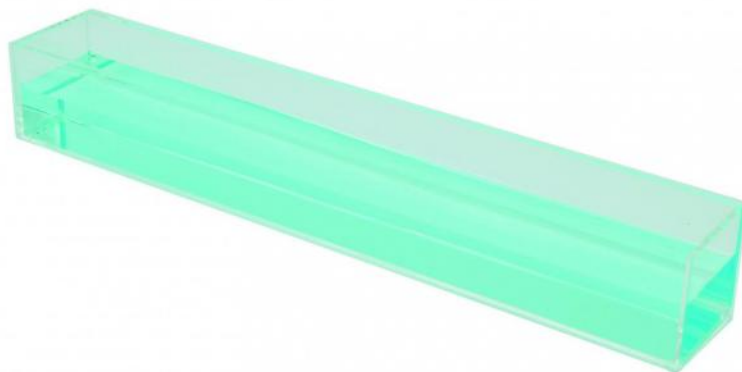

# CUVE À ULTRASONS

Référence : CUVUSON

Cette cuve transparente a été conçue spécialement pour une utilisation avec le banc à ultrasons air/eau.

Caractéristiques techniques :

- Dimensions (LxlxH) : 500 x 70 x 70 mm
- Matière : plastique transparent, épaisseur 4 mm
- 4 butées antidérapantes dans les coins