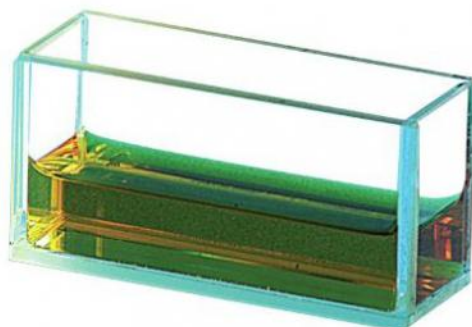

# CUVES À FACES PARALLÈLES

FICHE  
PRODUIT

Référence : 40651

Modèle en verre moulé / pressé  
Verre optique de qualité  
Dimensions :  
40 x 80 x 30 mm