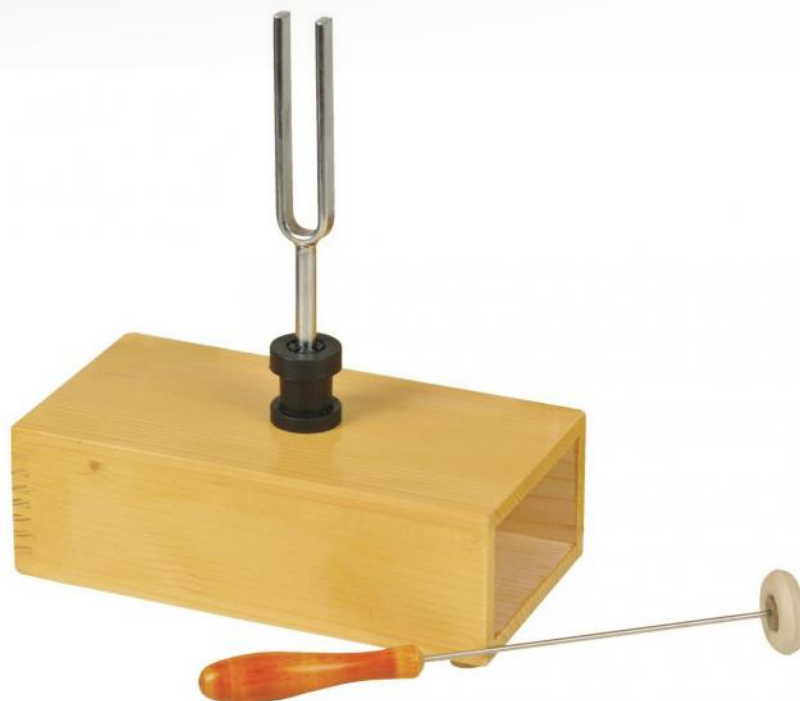

# DIAPASON SUR CAISSE DE RÉSONANCE

FICHE  
PRODUIT

Référence : MONODIAP

Diapason 440 Hz livré avec une caisse de résonance et un marteau