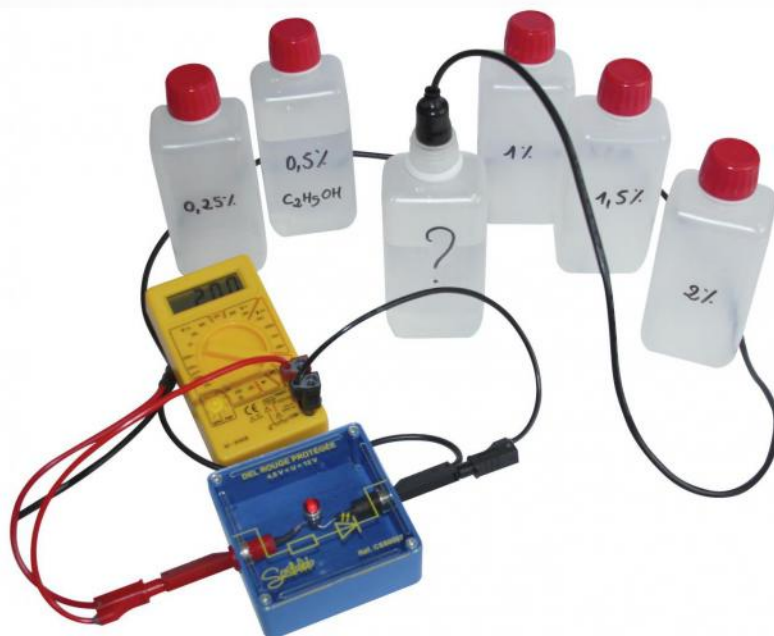

Référence : PS-ETH

Sonde à éthanol économique