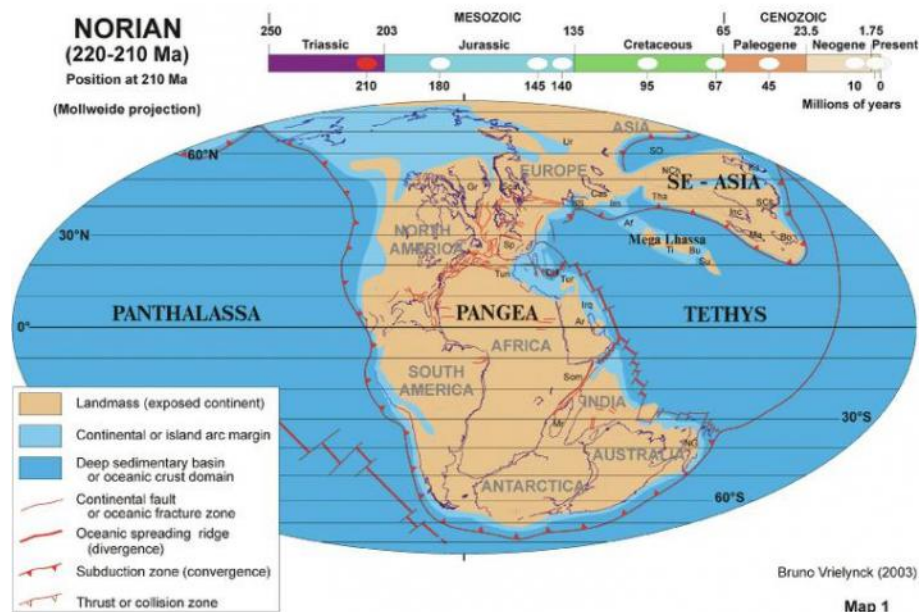

LE VISAGE CHANGEANT DE LA TERRE

Référence : VISCHGT

Livret de 32 pages couleur au format 21 x 29,7 cm à l'italienne :

- Introduction
- 10 cartes représentant l'éclatement de la Pangée et la mobilité des continents au cours des derniers 250 millions d'années. Chaque carte est commentée.
- Glossaire

CDROM :

Compatible PC et MAC. Ce CDROM comprend toutes les images ainsi qu'une présentation sous PowerPoint très utile pour l'enseignement.

Origine : Commission de la Carte Géologique du Monde
CCGM/éditions UNESCO