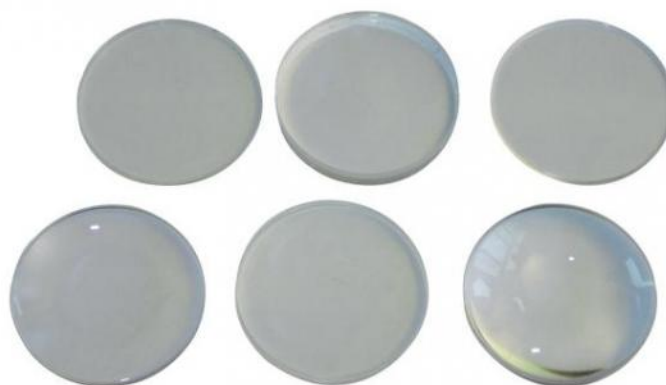

LENTILLES EN PLASTIQUE

FICHE
PRODUIT

Référence : LENTPLAS

Jeu de 6 lentilles en plastique
Incassables, focales -100, -200, +50, +100, +150, +250 mm