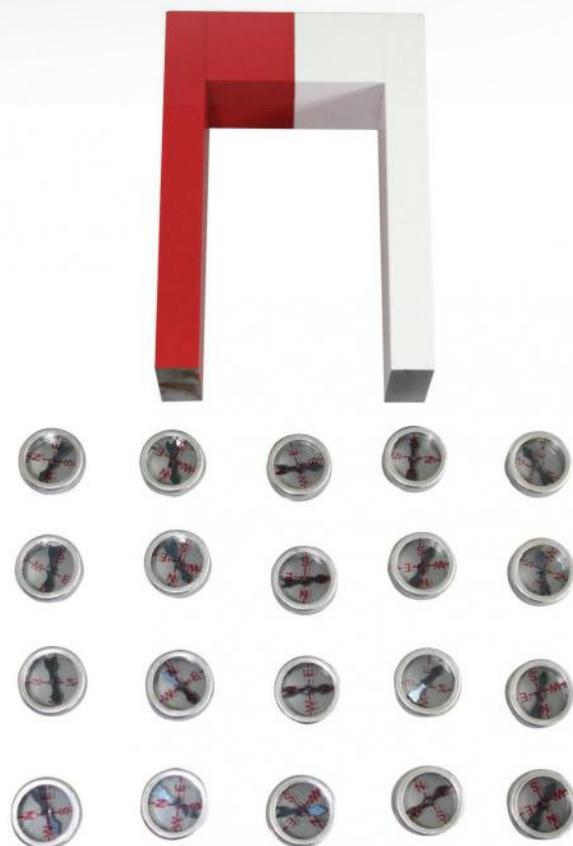

MINI-BOUSSOLES

FICHE
PRODUIT

Référence : LOTBOUS

2 faces transparentes, idéales pour la rétroprojection.
Livrées dans une boîte de stockage.
Diamètre 20 mm.