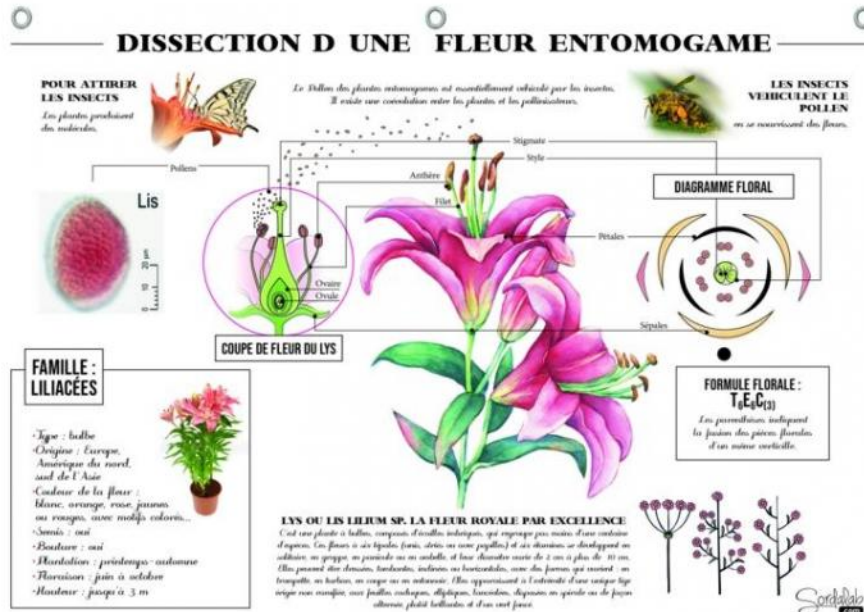

PLANCHE MURALE SUR BÂCHE AVEC OEILLET

FICHE PRODUIT

Référence : POSTDIFL

Planche murale dissection florale sur bâche avec œillets
 Poster de grande qualité représentant la dissection d'une fleur entomogame.
 Imprimé sur bâche PVC avec supports œillets. Indispensable support de cours !