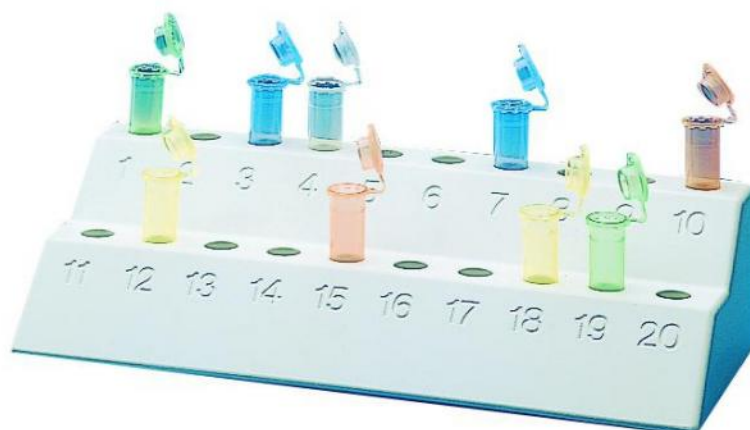

PORTOIR POUR MICRO-TUBES

FICHE
PRODUIT

Référence : PORTMICRO

20 places numérotées.