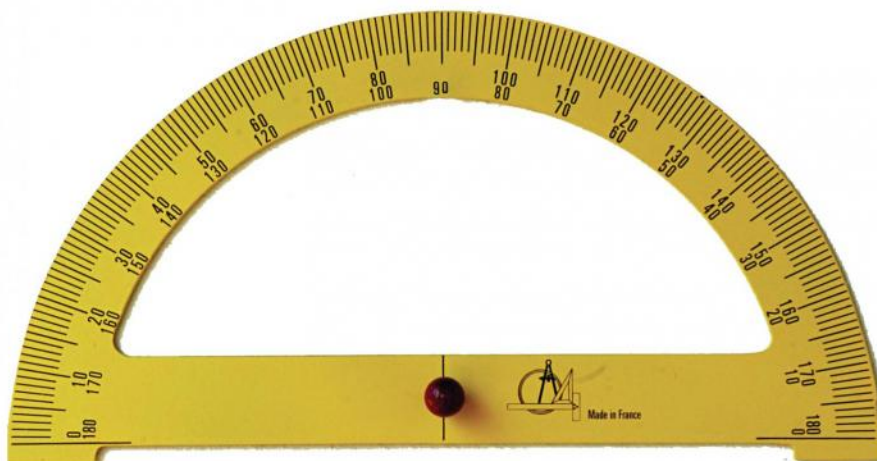

# RAPPORTEUR MAGNÉTIQUE

FICHE  
PRODUIT

Référence : 30565

Accessoires en bois  
35 cm