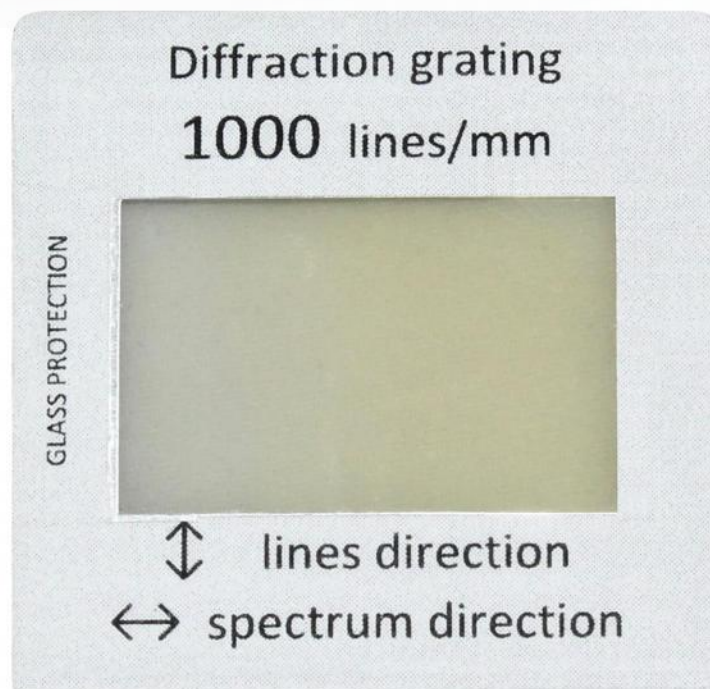

Références : RV1000, RV530, RV600, RV140, RV300

Réseaux de traits montés dans des cadres de diapositives et protégés par des plaques en verre, parfaitement appropriés pour des expériences en cours ou en TP.