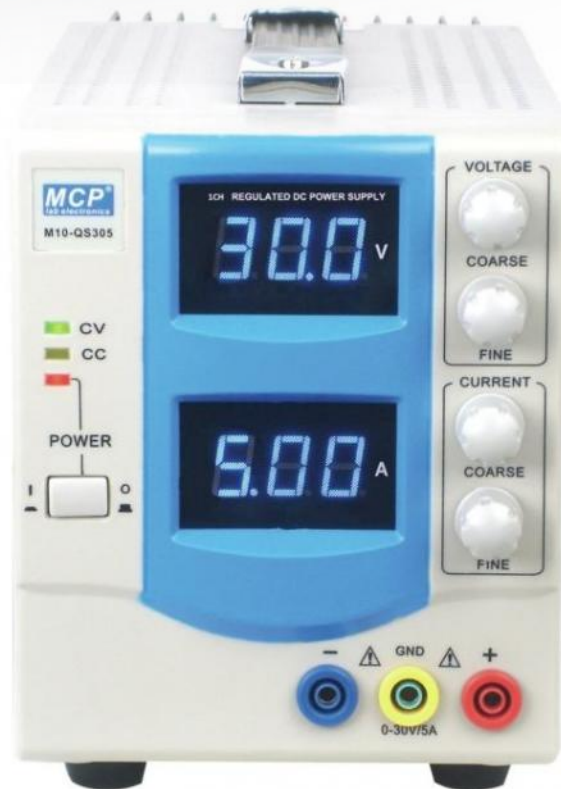

ALIMENTATION RÉGLABLE 0-30V - 0-3A CONTINU

FICHE
PRODUIT

Référence : ALIM30V3A

Référence	ALIM30V3A
Nombre de sorties	1
Tension continue	0 à 30 V
Tension alternative	Non
Intensité max.	3,0 A
Précision	-
Ondulation	-