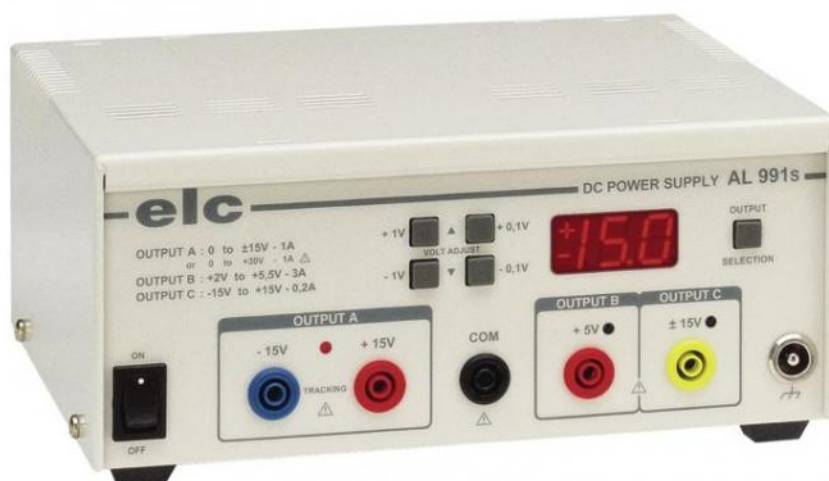

ALIMENTATION TRIPLE RÉGLABLE

FICHE
PRODUIT

Référence : AL991S

Référence	AL991S
Nombre de sorties	3
Tension continue	1 sortie de 0 à ± 15 V symétrique 1 sortie 2,5 / 3,3 / 5 V continu 1 sortie réglable de -15 à +15 V
Tension alternative	Non
Intensité max.	Sortie de 0 à ± 15 V : max 1 A Sortie 2,5 / 3,3 / 5 V continu : max 3 A Sortie réglable de -15 à +15 V : 0,2 A
Précision	-
Ondulation	-
Affichage	3 digits
Protection	Contre les courts-circuits par limitation d'intensité
Dimensions	215 x 96 x 200 mm
Masse	3,2 kg
Garantie	2 ans