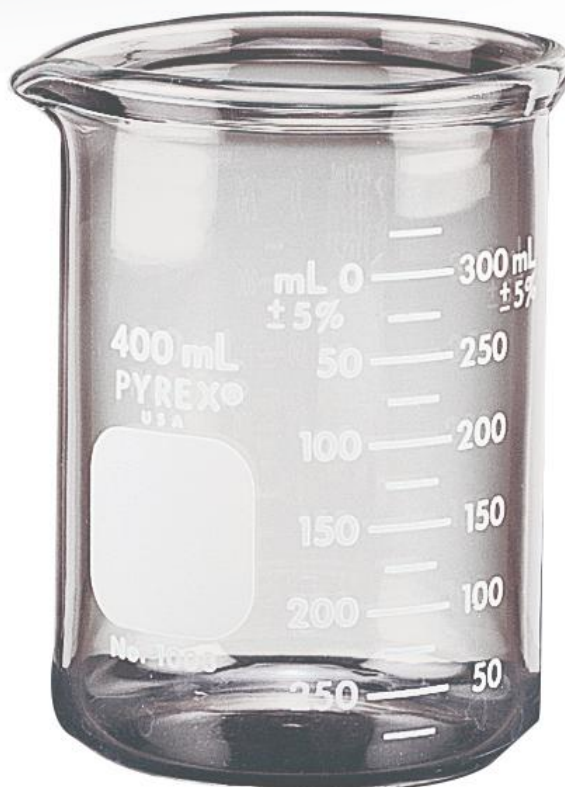

BÉCHERS À USAGE INTENSIF EN VERRE PYREX FORME BASSE

Références : BHPUI600, BHPUI150, BHPUI400, BHPUI1000, BHPUI250

En verre Pyrex
Résistance à la casse supérieure à celle d'un bécher traditionnel.

- Conception unique alliant la sécurité à la longévité grâce à une résistance mécanique exceptionnelle.
- Bords et becs renforcés pour une utilisation fréquente et des lavages répétés en lave-vaisselle.
- Parois plus épaisses et base plane

Référence	Capacité	Ø ext	Hauteur	Forme
BHPUI1000	1000 ml	108 mm	156 mm	basse
BHPUI150	150 ml	57 mm	89 mm	basse
BHPUI250	250 ml	68 mm	90 mm	basse
BHPUI400	400 ml	77 mm	110 mm	basse
BHPUI600	600 ml	90 mm	124 mm	basse