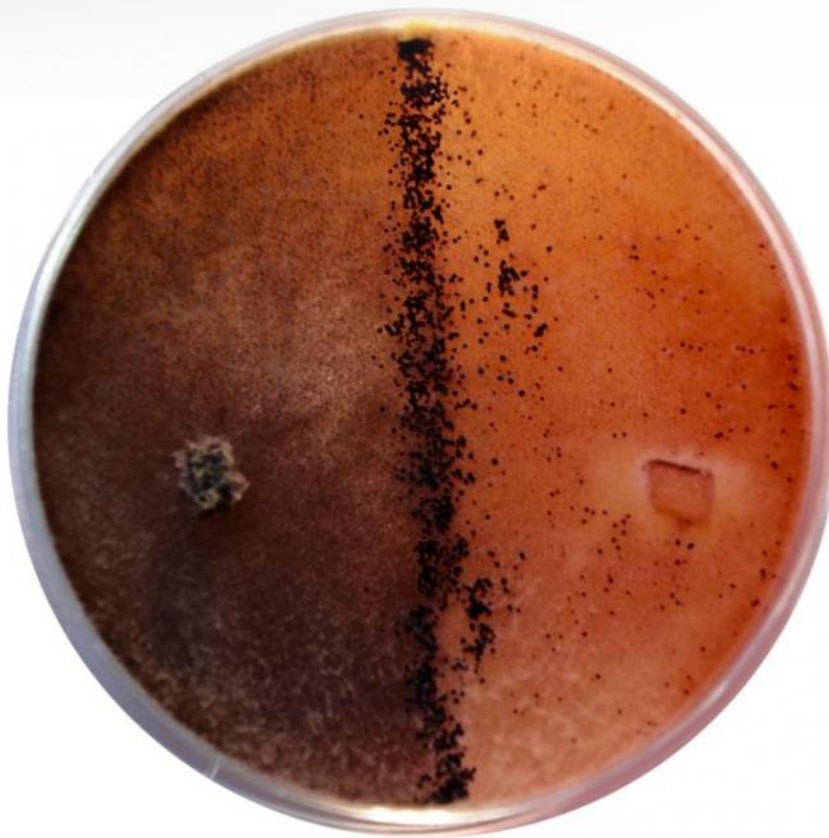

BOÎTE A NOIRE X JAUNE

FICHE
PRODUIT

Référence : 009/A

Boîte A
Croisement d'une souche sauvage (spores noires) avec une souche à spores jaunes