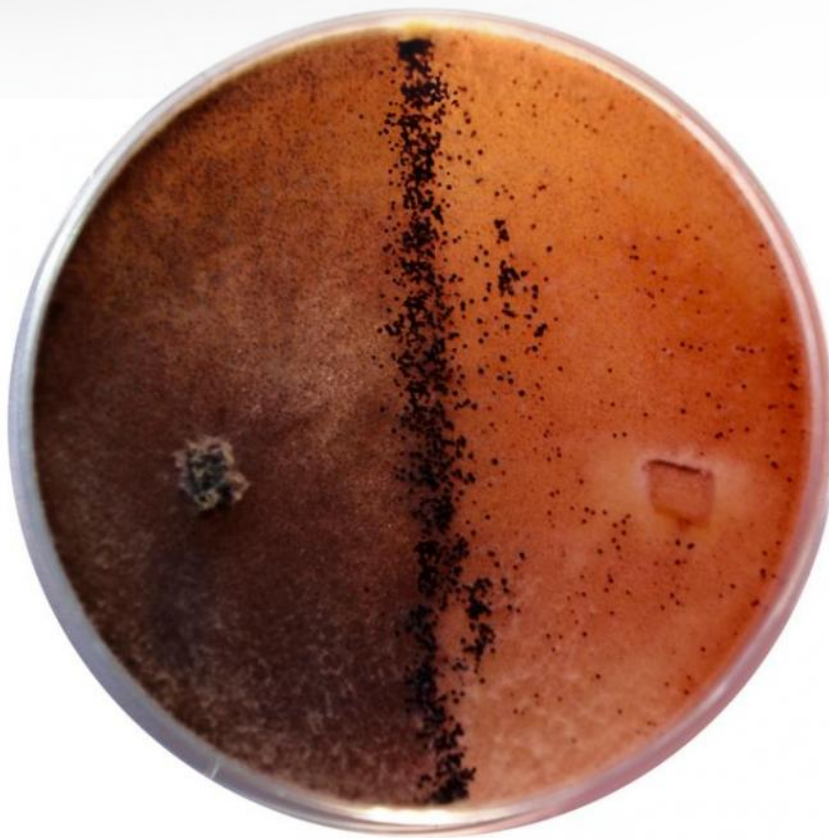

BOÎTE B NOIRE X BLANCHE

FICHE
PRODUIT

Référence : 009/B

Boîte B
Croisement d'une souche sauvage avec une souche à spores blanches