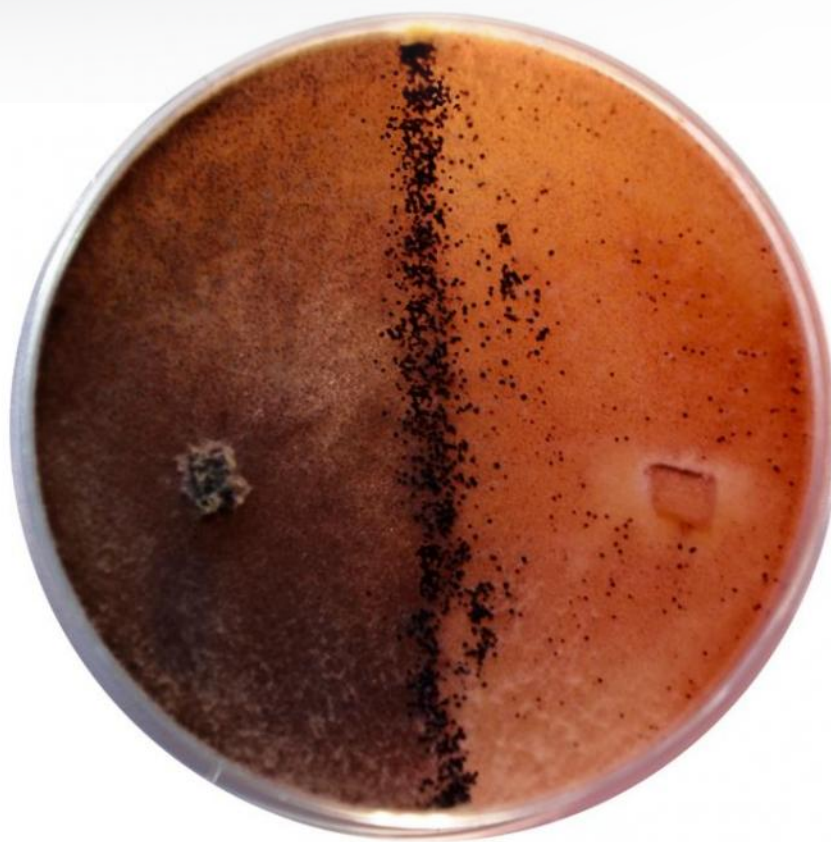

# BOÎTE F JAUNE X BLANCHE

FICHE  
PRODUIT

Référence : 009/F

Boîte F

Croisement d'une souche à spores jaunes avec une souche à spores blanches