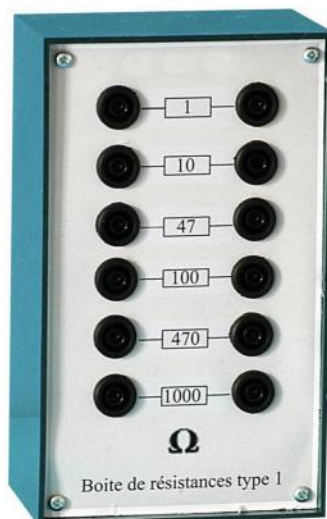

Référence : 40660

Boite fortes valeurs

Boites pour montages série ou parallèle.

Connexion par douilles bananes de sécurité Ø 4 mm à l'aide de cordons ou de shunts d'entraxe 19 mm (non fournis).

Dimensions : 160 x 95 x 60 mm