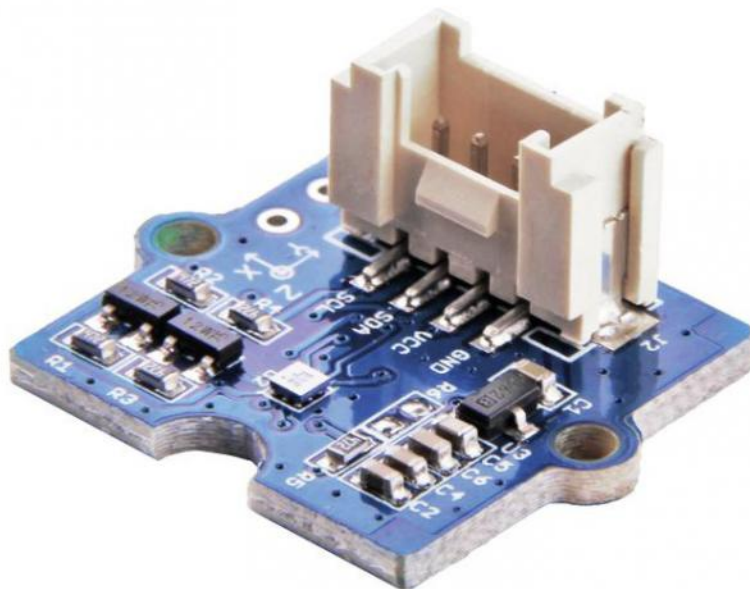

BOUSSOLE 3 AXES GROVE

FICHE
PRODUIT

Référence : GRV019

Fabriqué avec un circuit Bosch BMM150