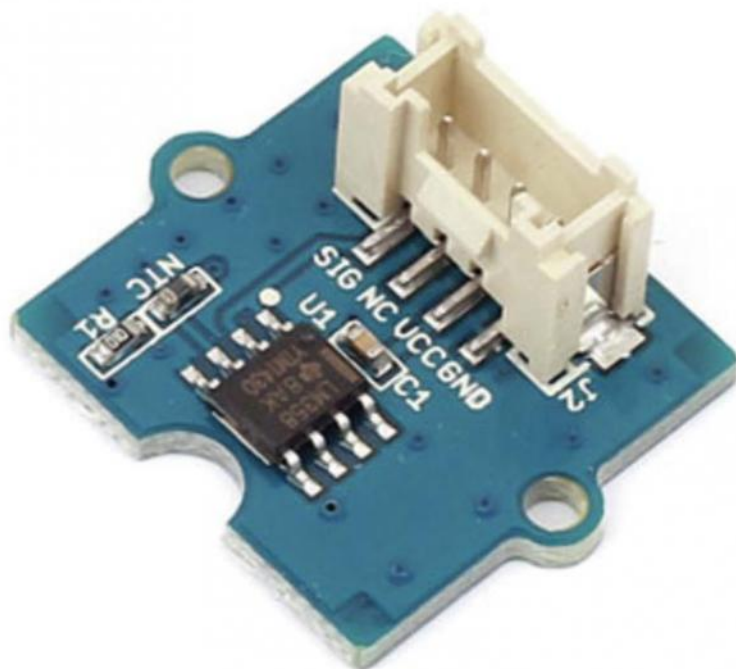

CAPTEUR DE TEMPÉRATURE GROVE

FICHE
PRODUIT

Référence : GRV010

Plage de mesure : de -40 à +125°C
Précision : 1,5 °C