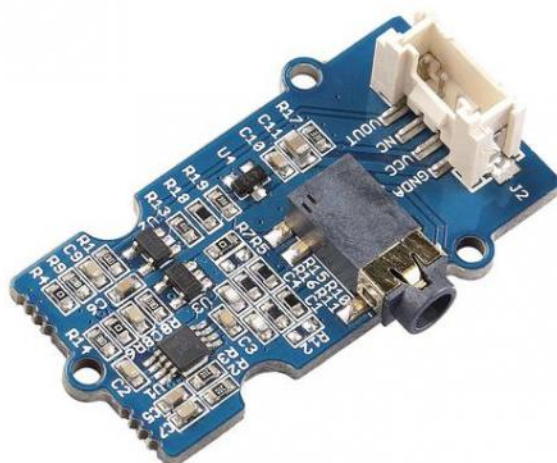

# CAPTEUR EMG GROVE

FICHE  
PRODUIT

Référence : GRV036

Capteur mesurant les contractions des muscles.  
Fourni avec 6 électrodes.