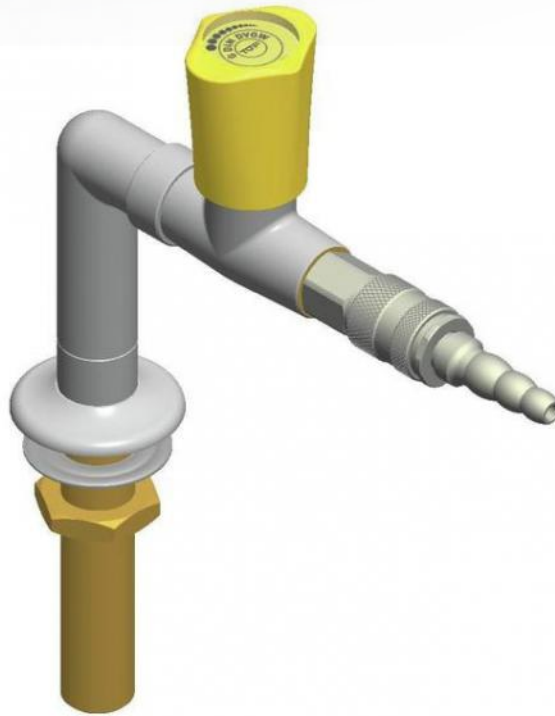

COLONETTES GAZ À EMBOUT RACCORD RAPIDE

FICHE
PRODUIT

Références : 2000/50-IR1, 2000/45-IR1

Colonnes à gaz équipées d'un raccord rapide à fermeture automatique. Ce dispositif est un complément indispensable à la sécurité du laboratoire. Ce système de raccordement permet une mise en œuvre rapide du matériel sur les tables de laboratoire.