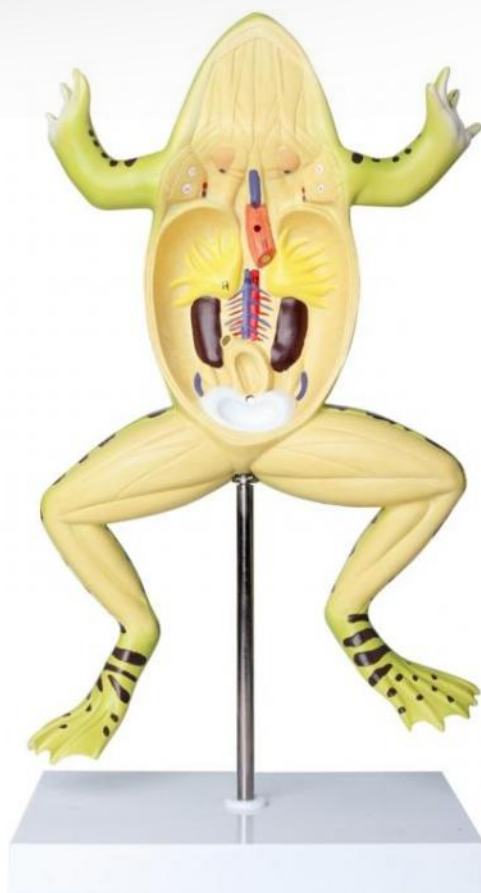

Référence : MODGRE

## Malin : pièces magnétiques

Pour simuler une dissection.

2,5 fois la taille réelle.

Coupe ventrale avec ingénieux système de 4 pièces amovibles magnétiques (limite les risques de pertes, pas de broches ou des crochets gênants).

Les structures thoraciques et abdominales sont présentées avec clarté et des détails exceptionnels.

Modèle monté sur un support et amovible pour examen.

Taille (sans support) : 35 x 24 x 5 cm.