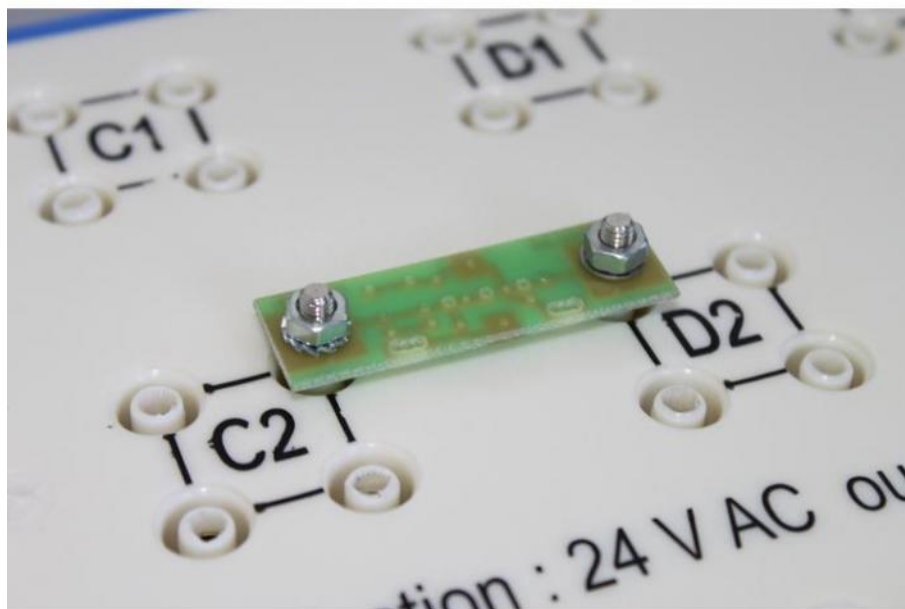

LOT DE 10 CAVALIERS DIPÔLES NUS

FICHE
PRODUIT

Référence : SUP38-NU2

Composants dipôles
Pour souder vous même vos propres composants.