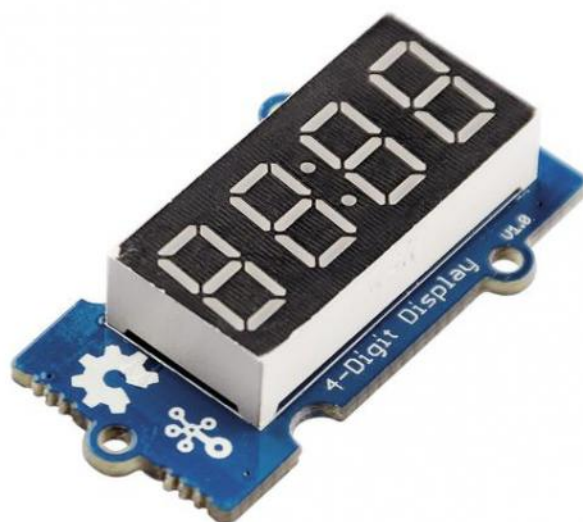

MODULE AFFICHEUR 4 DIGITS GROVE

FICHE
PRODUIT

Référence : GRV007

Afficheur 4 digits alphanumériques sur une ligne
Couleur rouge