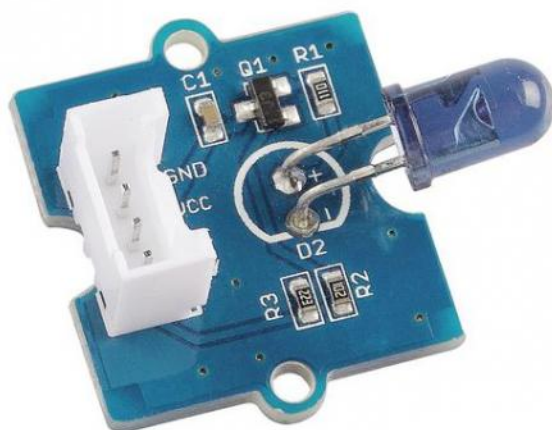

MODULE ÉMETTEUR IR GROVE

FICHE
PRODUIT

Référence : GRV028

Longueur d'onde : 940 nm
Portée 10 m