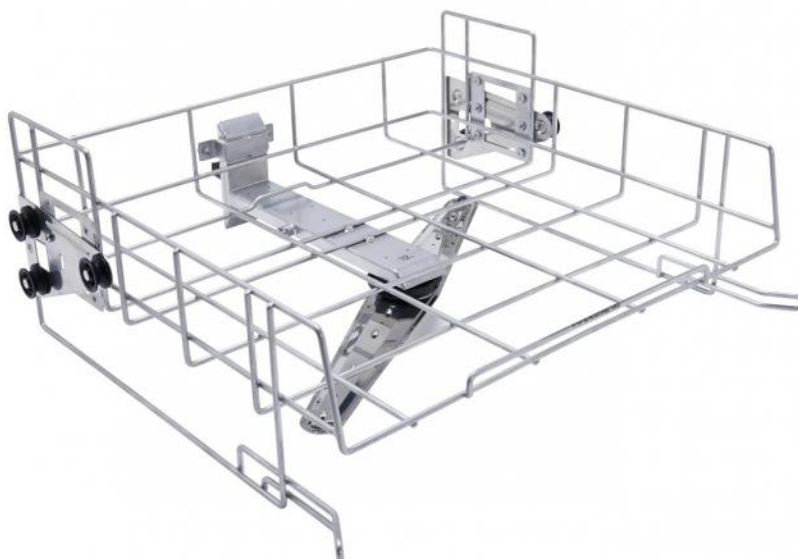

Références : A102, A101

## Composition classique : 1 panier supérieur + 1 panier intérieur + accessoires

Grand modèle

Livré vide, ouvert devant.

Hauteur de chargement : 205 +/- 30 mm, bras de lavage intégré.

H 161, l 528, P 527 mm

**Réf : A102**

Petit modèle

Livré vide, ouvert devant.

Hauteur de chargement 160 +/-30 mm, bras de lavage intégré.

H 161, l 528, P 527 mm

**Réf : A101**