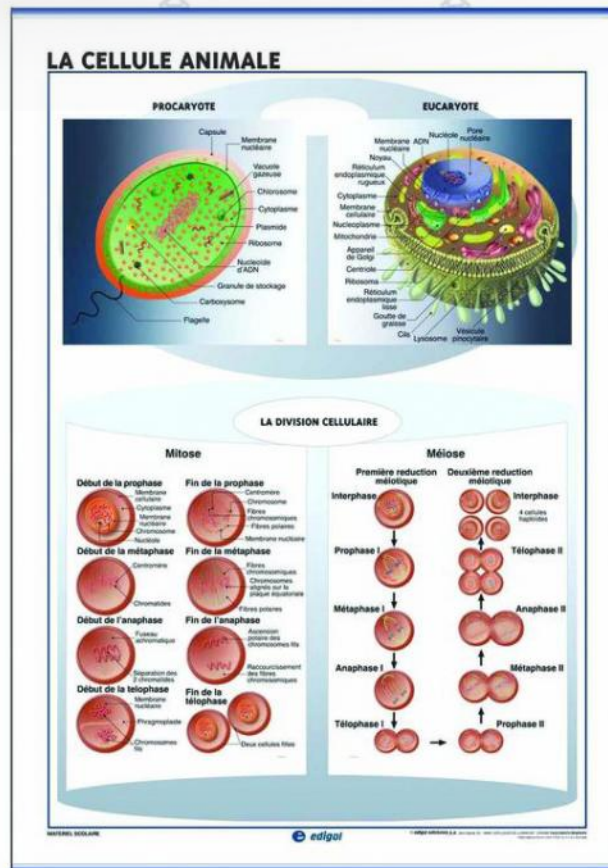

# PLANCHES RECTO/VERSO 70 X 100 CM

FICHE PRODUIT

Référence : 1334

La cellule animale / La cellule végétale

Planches murales recto/verso montées avec 2 baguettes en plastique et 2 crochets réglables, plastifiées mat (anti-reflets).

Il est possible d'écrire dessus avec un feutre effaçable.