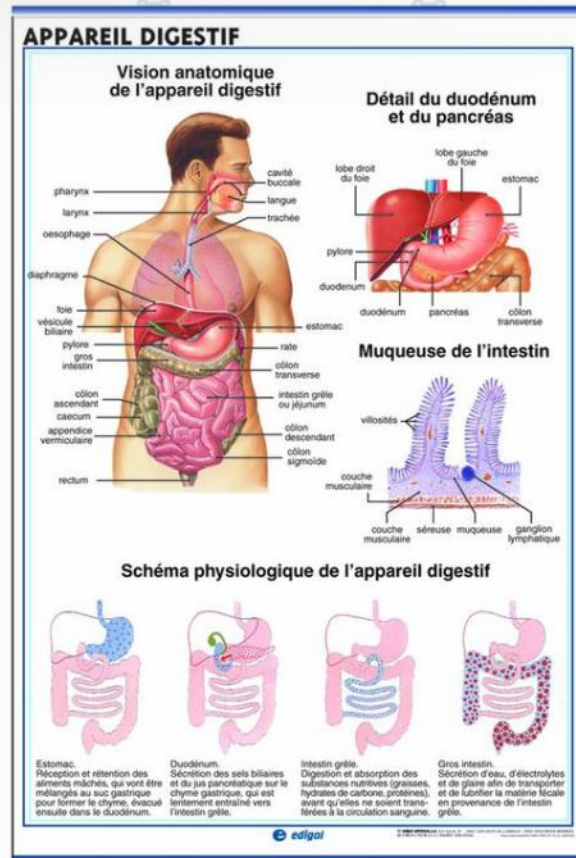

PLANCHES RECTO/VERSO 70 X 100 CM

FICHE PRODUIT

Références : 924, 926, 928, 921, 923, 925, 927, 920, 922

Planches murales recto/verso montées avec 2 baguettes en plastique et 2 crochets réglables, plastifiées mat (anti-reflets).

Il est possible d'écrire dessus avec un feutre effaçable.