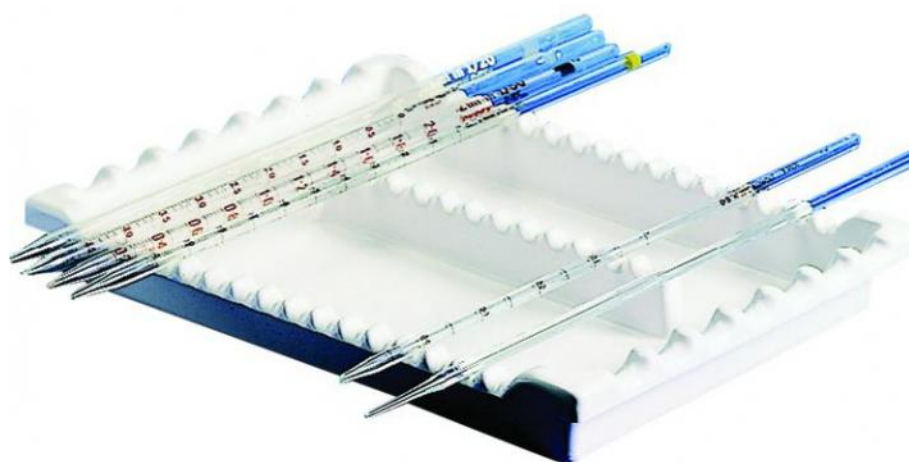

# PLATEAU PORTE-PIPETTES

FICHE  
PRODUIT

Référence : PORTPIPPLAT

Plateau en PVC permettant de disposer des pipettes de toutes dimensions.  
Capacité : 7 pipettes de diamètre inférieur à 20 mm ou 16 pipettes de diamètre inférieur à 10 mm.