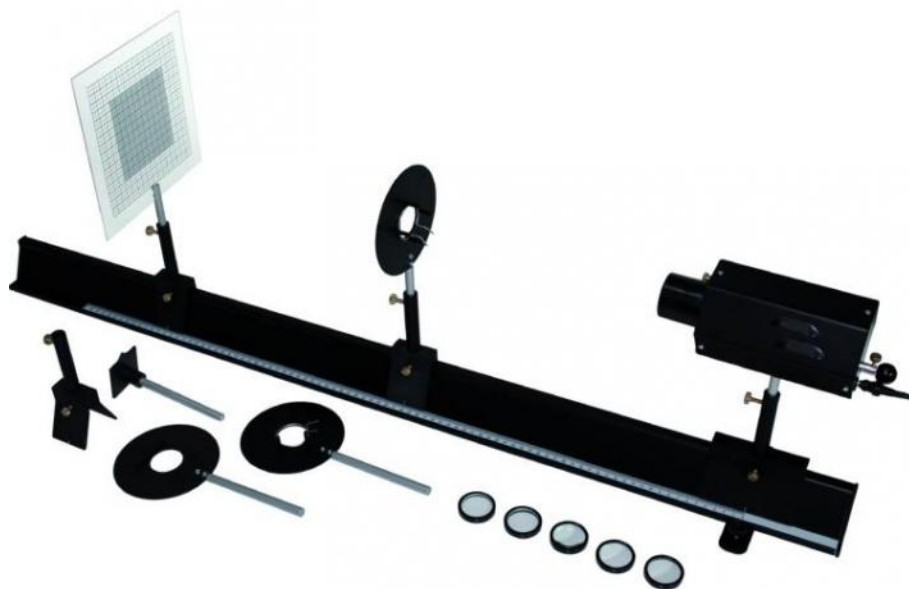

# RAILS PRISMATIQUES

FICHE  
PRODUIT

Référence : BPRISM

Rail

Longueur : 1,95 m

Section : triangulaire de 50 mm de côté

Réglets plastifiés de chaque côté

2 pieds réglables en hauteur