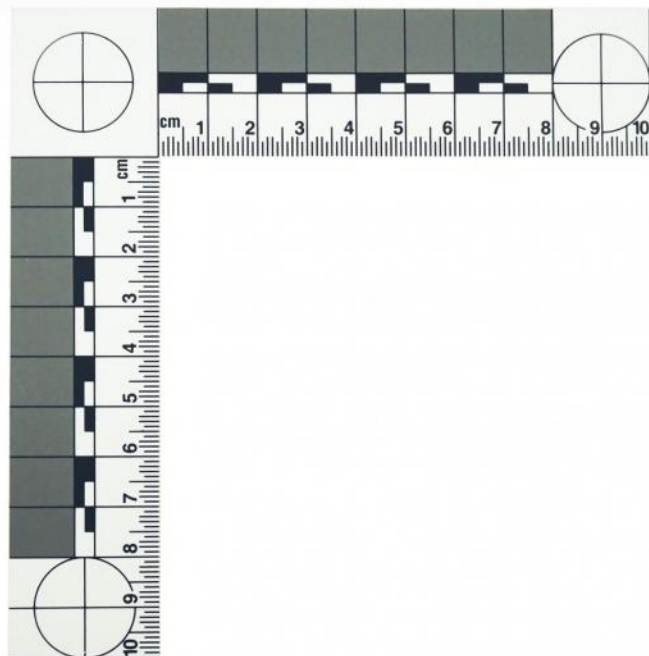

# RÉGLET

FICHE  
PRODUIT

Référence : RGPPS800

Permet de donner une indication sur la taille d'un indice photographié.  
10,5 cm x 10,5 cm.  
En vinyle rigide. Noir sur blanc.