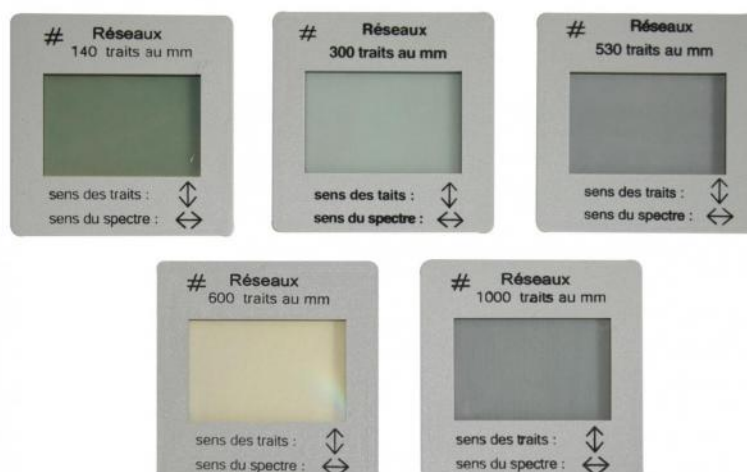

Références : RECO530, RECO600, RECO1000, RECO140, RECO300

Réseaux optiques insérés dans des cadres de diapositives de 50 x 50 mm.  
Réseaux de 140, 300, 530, 600 et 1 000 traits/mm convenant parfaitement à l'éducation.