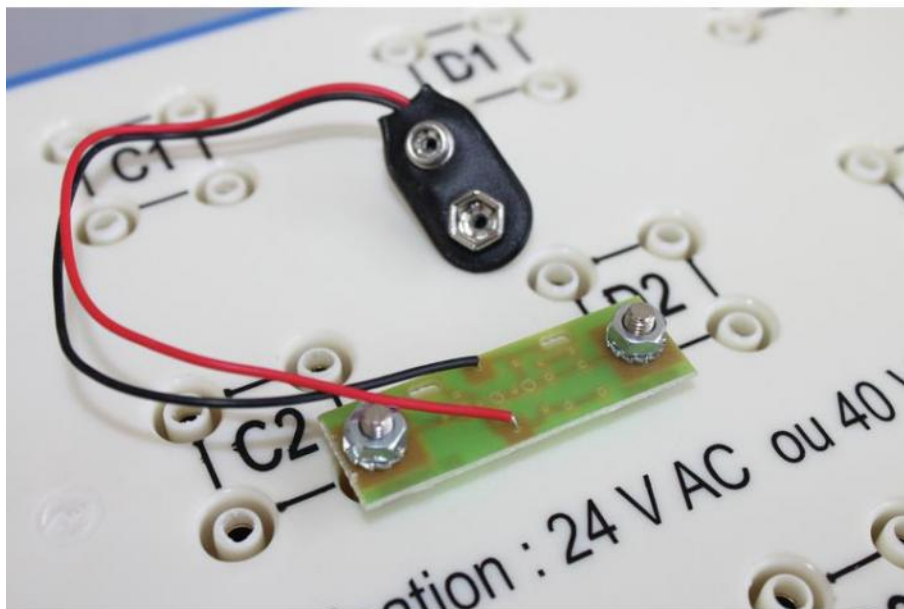

# SUPPORT DE PILE 9 V

FICHE  
PRODUIT

Référence : SUP38-09

Composants dipôles

Pour alimenter vos montages à l'aide de piles type 6F22 9 V.