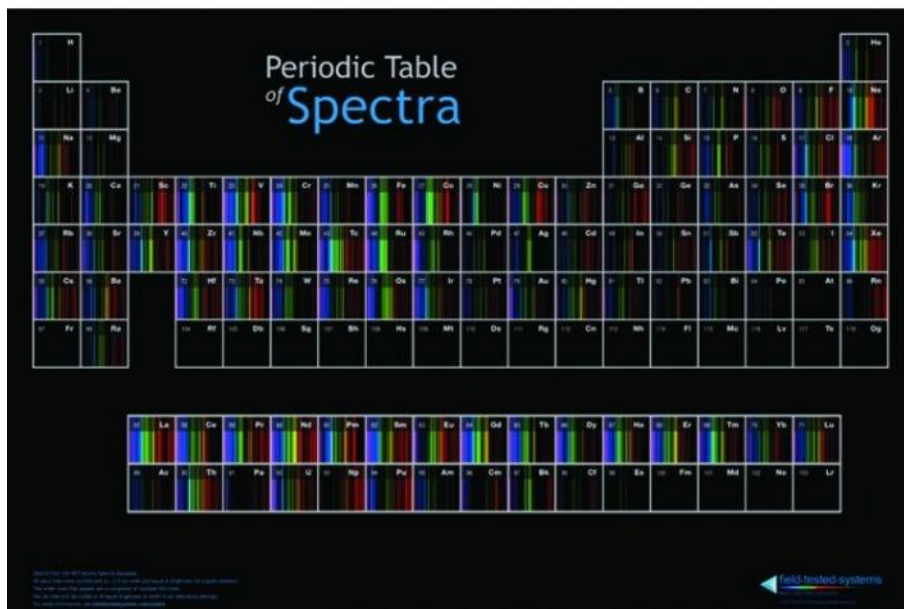

# TABLEAU PÉRIODIQUE DES SPECTRES

FICHE PRODUIT

Référence : TABSPEC

Poster représentant les spectres d'émission de tous les éléments. Merveilleux outil pédagogique qui vient en complément du tableau périodique des éléments.  
Dimensions : 60 x 90 cm