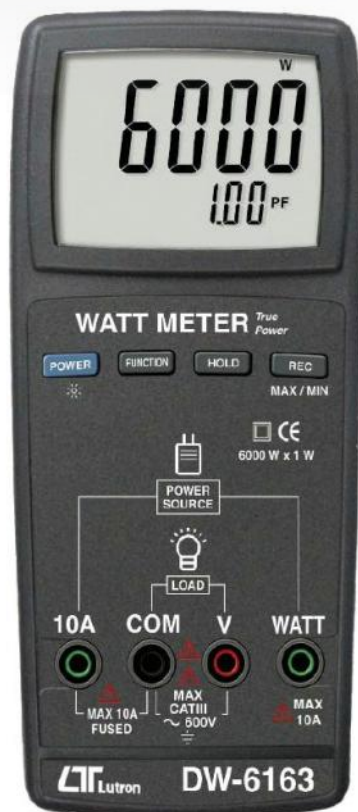

WATTMÈTRE NUMÉRIQUE TRMS 6 000 W

Référence : WATTRMS

Wattmètre de précision avec affichage numérique à résolution de 1 W

- Double affichage rétroéclairé
- Mesure AC TRMS
- Mesure du Facteur de puissance (PF)
- Interface PC
- Maintien des mesures, Min/Max

Affichage : 6000 points avec rétro-éclairage

Tension AC TRMS : 0 à 600 V - résolution 0,1 V

Courant AC TRMS : 0 à 10 A - résolution 0,01 A

Puissance : 0 à 6000 W - résolution 1 W

PF (Facteur de puissance) : 0 à 1,00 - résolution 0,01 PF

Dimensions / Masse : 190 x 88 x 40 mm / 398 g

Alimentation : pile 9V type 6F22